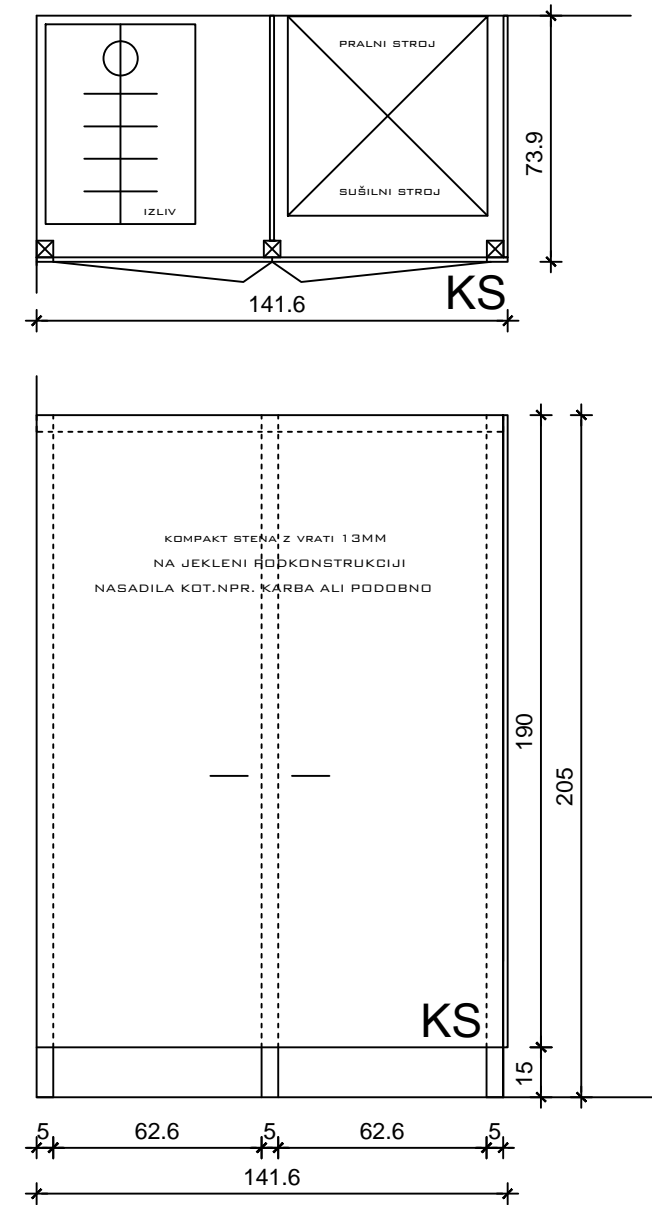

KORPUS IVERAL kot.npr.KAINDL HEMLOCK SAHARA 3413SV  
KRILA, LIČNICE PREDALOV ULTRAPAS kot.npr.UNI 2134PE CINK RUMENA

24  
GO

MERE KONTROLIRATI NA MESTU!

ATELJE-ARHITEKT D.O.O.

TADENSKA CESTA 123A  
1000 LJUBLJANA

LEKARNA GORENJA VAS  
GARDEROBA  
HEMA GARDEROBNA OMARA GO  
M 1\_20  
AVGUST 2018

KOMPAKT STENA 13mm,  
NASADILA KOT NPR KARBA  
PODKONSTRUKCIJA NORMBAU ALI PODOBNO

25  
KS

MERE KONTROLIRATI NA MESTU!

LEKARNA GORENJA VAS  
GARDEROBA  
KOMPAKT STENE Z VRATI KS  
M 1\_20  
AVGUST 2018