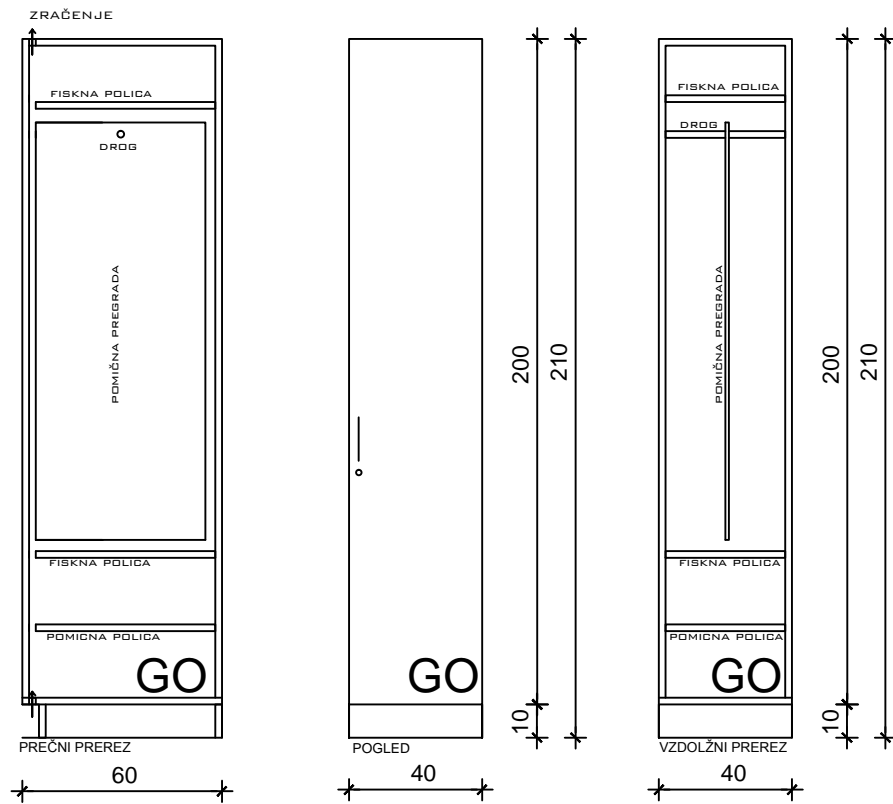

KORPUS IVERAL kot.npr.KAINDL HEMLOCK SAHARA 3413SV  
KRILA, LIČNICE PREDALOV ULTRAPAS kot.npr.UNI 2134PE CINK RUMENA

24  
GO

MERE KONTROLIRATI NA MESTU!

ATELJE-ARHITEKT D.O.O.

TADENSKA CESTA 123A  
1000 LJUBLJANA

LEKARNA GORENJA VAS  
GARDEROBA  
HEMA GARDEROBNA OMARA GO  
M 1\_20  
AVGUST 2018

KOMPAKT STENA 13mm,  
NASADILA KOT NPR KARBA  
PODKONSTRUKCIJA NORMBAU ALI PODOBNO

25  
KS

MERE KONTROLIRATI NA MESTU!

LEKARNA GORENJA VAS  
GARDEROBA  
KOMPAKT STENE Z VRATI KS  
M 1\_20  
AVGUST 2018