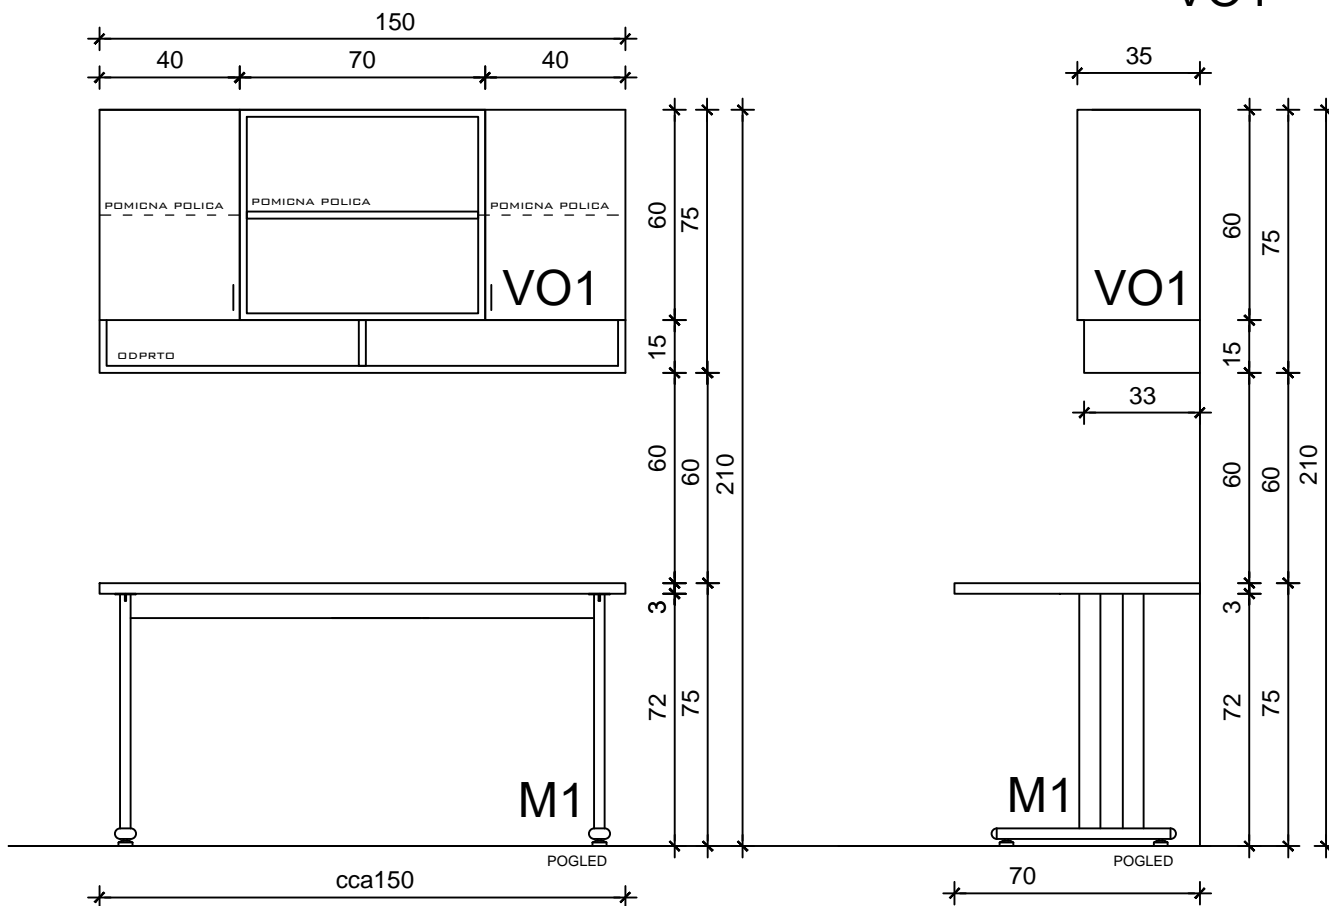

M1
VO1

MERE KONTROLIRATI NA MESTU!

MERE KONTROLIRATI NA MESTU!

arhitekt

LEKARNA GORENJA VAS
MATERIALKA
HEMA PISALNA MIZA M1, VISEČA OMARICA VO1
M 1_20
AVGUST 2018