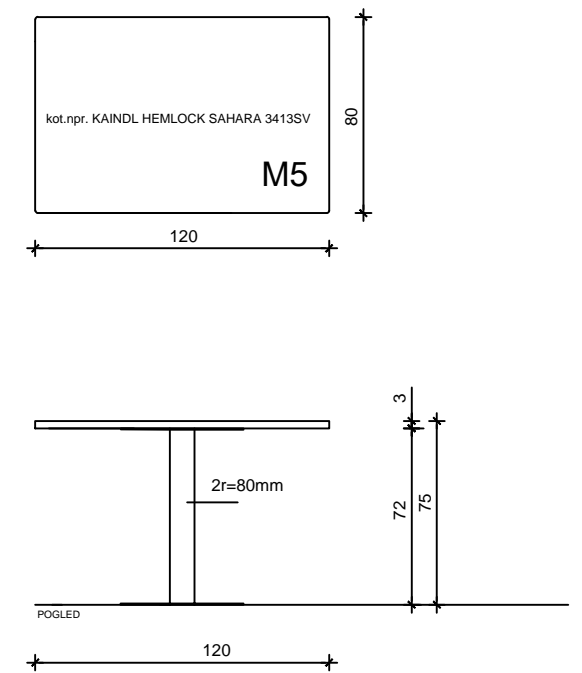

MERE KONTROLIRATI NA MESTU!

MERE KONTROLIRATI NA MESTU!

LEKARNA GORENJA VAS
ODMOR OSEBJA
JEDILNA MIZA M5
M 1_20
AVGUST 2018