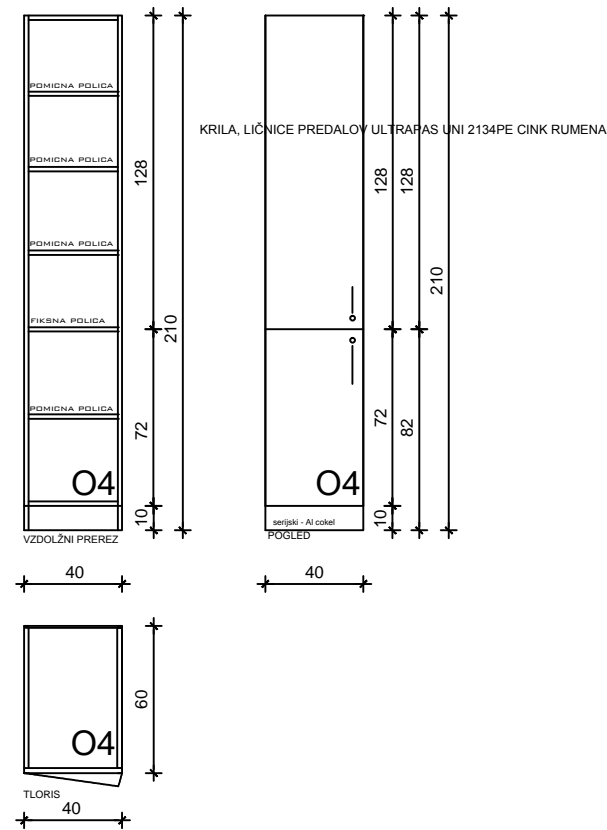

KORPUS IVERAL kot.npr.KAINDL HEMLOCK SAHARA 3413SV
 KRILA, LIČNICE PREDALOV ULTRAPAS kot.npr.UNI 2134PE CINK RUMENA
 KERROCK PULT 5064 SEMOLINA

22

O4

MERE KONTROLIRATI NA MESTU!

ATELJE-ARHITEKT D.O.O.

TEHNIŠKA CESTA 108A
 1000 LJUBLJANA

21

MK

MERE KONTROLIRATI
 NA MESTU!

ATELJE-ARHITEKT D.O.O.

TEHNIŠKA CESTA 108A
 1000 LJUBLJANA

LEKARNA GORENJA VAS
 ODMOR OSEBJA
 MINI KUHINJA - MK Z VISOKO OMARO - O4
 M 1_20
 AVGUST 2018

KORPUS IVERAL kot.npr.KAINDL HEMLOCK SAHARA 3413SV
 KRILA, LIČNICE PREDALOV ULTRAPAS kot.npr.UNI 2134PE CINK RUMENA
 KERROCK PULT 5064 SEMOLINA