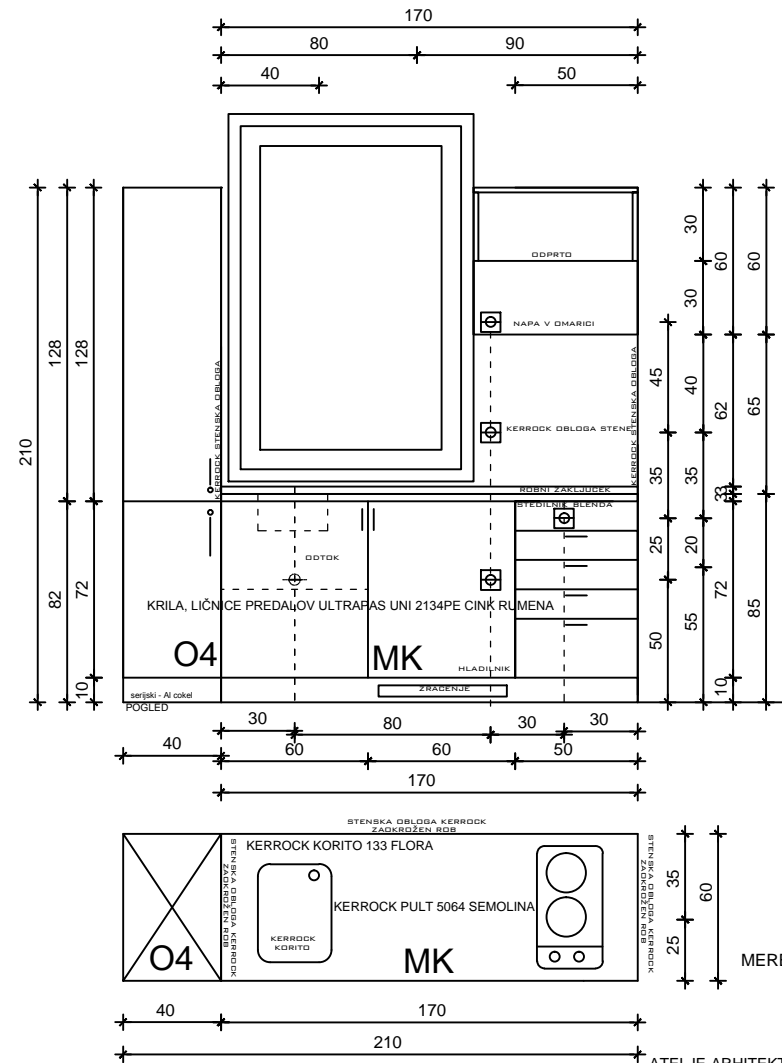

KORPUS IVERAL kot.npr.KAINDL HEMLOCK SAHARA 3413SV
 KRILA, LIČNICE PREDALOV ULTRAPAS kot.npr.UNI 2134PE CINK RUMENA
 KERROCK PULT 5064 SEMOLINA

22

O4

MERE KONTROLIRATI NA MESTU!

ATELJE-ARHITEKT D.O.O.

TEHNIŠKA CESTA 108A
 1000 LJUBLJANA

21

MK

MERE KONTROLIRATI
 NA MESTU!

ATELJE-ARHITEKT D.O.O.

TEHNIŠKA CESTA 108A
 1000 LJUBLJANA

LEKARNA GORENJA VAS
 ODMOR OSEBJA
 MINI KUHINJA - MK Z VISOKO OMARO - O4
 M 1_20
 AVGUST 2018

KORPUS IVERAL kot.npr.KAINDL HEMLOCK SAHARA 3413SV
 KRILA, LIČNICE PREDALOV ULTRAPAS kot.npr.UNI 2134PE CINK RUMENA
 KERROCK PULT 5064 SEMOLINA