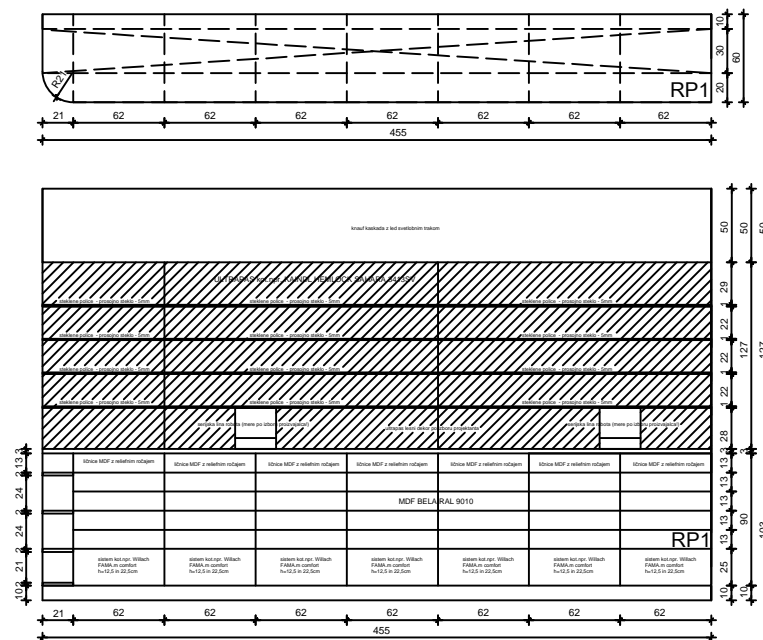

2
RP1

MERE KONTROLIRATI NA MESTUI!
LEKARNA GORENJA VAS
OFICINA
RETRO PULT - RP1
M 1_20
AVGUST 2018