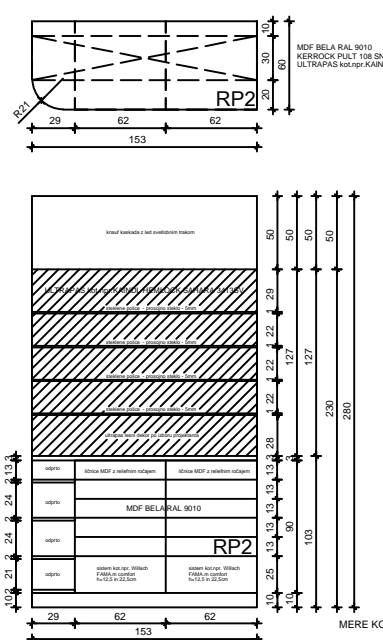

3
RP2

MERE KONTROLIRATI NA MESTUI!
LEKARNA GORENJA VAS
OFICINA
RETRO PULT - RP2
M 1_20
AVGUST 2018