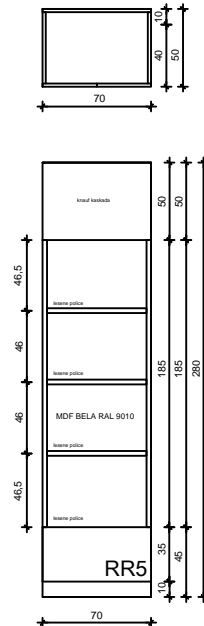

MERE KONTROLIRATI NA MESTUI

LEKARNA GORENJA VAS
OFICINA
RAZSTAVNI REGAL 5 - RR5
M 1_20
AVGUST 2018

11

PR