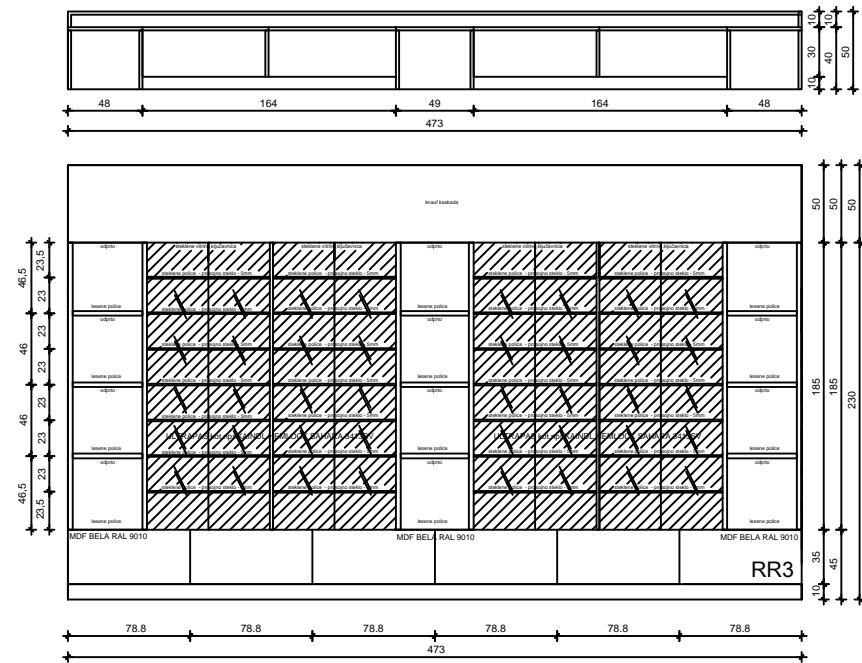

MERE KONTROLIRATI NA MESTUI

LEKARNA GORENJA VAS
OFICINA
RAZSTAVNI REGAL 3 - RR3
M 1_20
AVGUST 2018