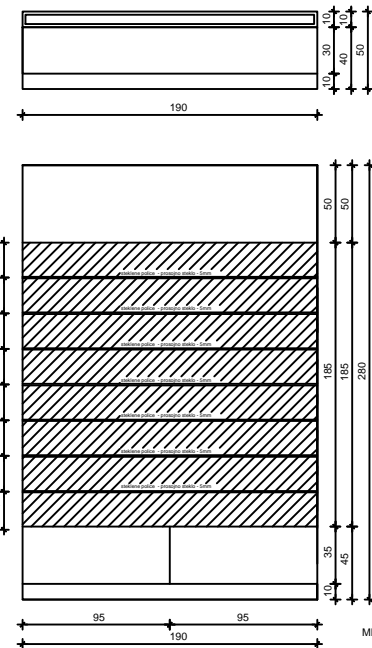

7

RR4

MERE KONTROLIRATI NA MESTUI

LEKARNA GORENJA VAS
OFICINA
RAZSTAVNI REGAL 4 - RR4
M 1_20
AVGUST 2018

8

RR5