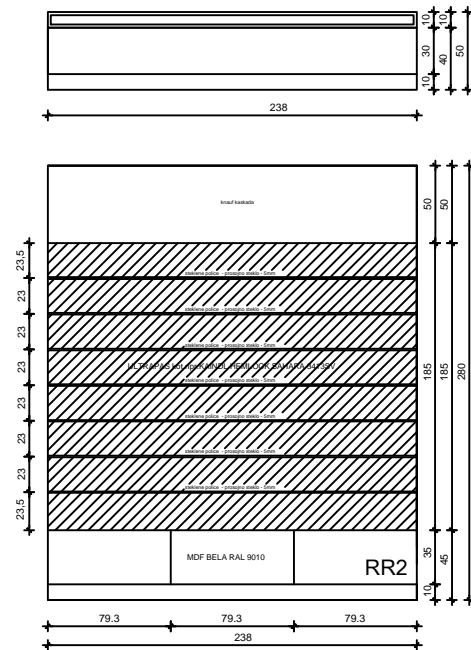

MERE KONTROLIRATI NA MESTUI

LEKARNA GORENJA VAS
OFICINA
RAZSTAVNI REGAL 1 - RR1
M 1_20
AVGUST 2018

5

RR2

MDF BELA RAL 9010
ULTRAPAS kot.npr.KAINDL HEMLOCK SAHARA 34135V

MERE KONTROLIRATI NA MESTUI

LEKARNA GORENJA VAS
OFICINA
RAZSTAVNI REGAL 2 - RR2
M 1_20
AVGUST 2018

6

RR3