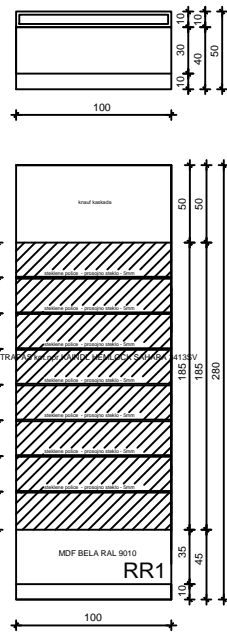

7

RR4

MERE KONTROLIRATI NA MESTUI

LEKARNA GORENJA VAS
OFICINA
RAZSTAVNI REGAL 4 - RR4
M 1_20
AVGUST 2018

8

RR5

MERE KONTROLIRATI NA MESTUI

LEKARNA GORENJA VAS
OFICINA
RAZSTAVNI REGAL 5 - RR5
M 1_20
AVGUST 2018

11

PR

MERE KONTROLIRATI NA MESTUI

LEKARNA GORENJA VAS
OFICINA
POMIČNI REGAL PR
M 1_20
AVGUST 2018

4

RR1

MERE KONTROLIRATI NA MESTUI

LEKARNA GORENJA VAS
OFICINA
RAZSTAVNI REGAL 1 - RR1
M 1_20
AVGUST 2018

5

RR2

MDF BELA RAL 9010
ULTRAPAS kot.npr.KAINDL HEMLOCK SAHARA 34135V

MERE KONTROLIRATI NA MESTUI

LEKARNA GORENJA VAS
OFICINA
RAZSTAVNI REGAL 2 - RR2
M 1_20
AVGUST 2018

6

RR3

MERE KONTROLIRATI NA MESTUI

LEKARNA GORENJA VAS
OFICINA
RAZSTAVNI REGAL 3 - RR3
M 1_20
AVGUST 2018