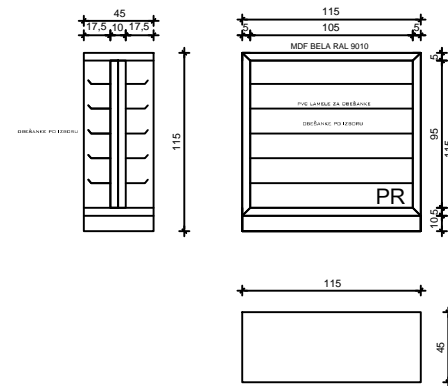

MERE KONTROLIRATI NA MESTUI

LEKARNA GORENJA VAS
OFICINA
POMIČNI REGAL PR
M 1_20
AVGUST 2018

4

RR1