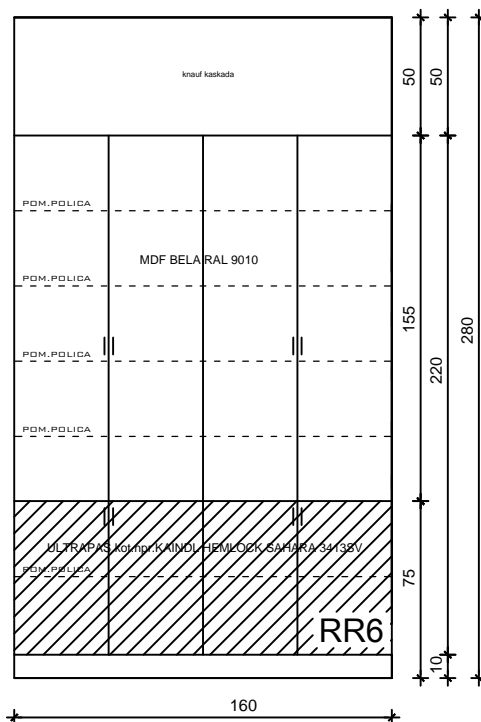

MDF BELA RAL 9010
 KERROCK PULT 108 SNOW WHITE
 ULTRAPAS kot.npr.KAINDL HEMLOCK SAHARA 3413SV

10

RR7

MERE KONTROLIRATI NA MESTU!

LEKARNA GORENJA VAS
 SVETOVANJE
 RAZSTAVNI REGAL 7 - RR7
 M 1_20
 AVGUST 2018

MDF BELA RAL 9010
 KERROCK PULT 108 SNOW WHITE
 ULTRAPAS kot.npr.KAINDL HEMLOCK SAHARA 3413SV

9

RR6

MERE KONTROLIRATI NA MESTU!

LEKARNA GORENJA VAS
 SVETOVANJE
 RAZSTAVNI REGAL 6 - RR6
 M 1_20
 AVGUST 2018

ULTRAPAS kot.npr.KAINDL HEMLOCK SAHARA 3413SV

12

M4

MERE KONTROLIRATI NA MESTU!

LEKARNA GORENJA VAS
 SVETOVANJE
 OKROGLA MIZA M4
 M 1_20
 AVGUST 2018