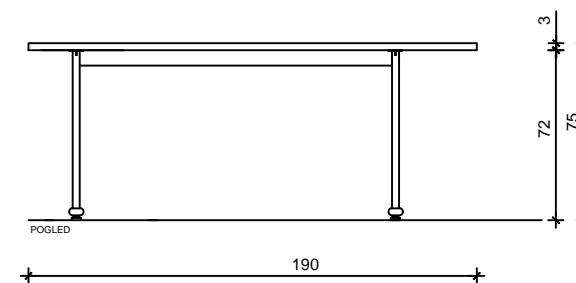

MDF BELA RAL 9010
 KERROCK PULT 108 SNOW WHITE
 ULTRAPAS kot.npr.KAINDL HEMLOCK SAHARA 3413SV

9

RR6

MERE KONTROLIRATI NA MESTU!

LEKARNA GORENJA VAS
 SVETOVANJE
 RAZSTAVNI REGAL 6 - RR6
 M 1_20
 AVGUST 2018

ULTRAPAS kot.npr.KAINDL HEMLOCK SAHARA 3413SV

12

M4

MERE KONTROLIRATI NA MESTU!

LEKARNA GORENJA VAS
 SVETOVANJE
 OKROGLA MIZA M4
 M 1_20
 AVGUST 2018