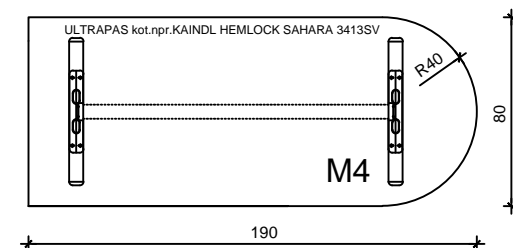

MDF BELA RAL 9010
 KERROCK PULT 108 SNOW WHITE
 ULTRAPAS kot.npr.KAINDL HEMLOCK SAHARA 3413SV

9

RR6

MERE KONTROLIRATI NA MESTU!

LEKARNA GORENJA VAS
 SVETOVANJE
 RAZSTAVNI REGAL 6 - RR6
 M 1_20
 AVGUST 2018

ULTRAPAS kot.npr.KAINDL HEMLOCK SAHARA 3413SV

12

M4

MERE KONTROLIRATI NA MESTU!

LEKARNA GORENJA VAS
 SVETOVANJE
 OKROGLA MIZA M4
 M 1_20
 AVGUST 2018