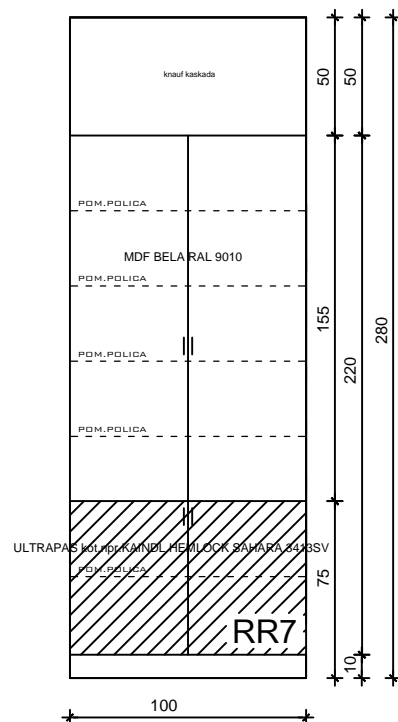

MDF BELA RAL 9010
 KERROCK PULT 108 SNOW WHITE
 ULTRAPAS kot.npr.KAINDL HEMLOCK SAHARA 3413SV

10

RR7

MERE KONTROLIRATI NA MESTU!

LEKARNA GORENJA VAS
 SVETOVANJE
 RAZSTAVNI REGAL 7 - RR7
 M 1_20
 AVGUST 2018

MDF BELA RAL 9010
 KERROCK PULT 108 SNOW WHITE
 ULTRAPAS kot.npr.KAINDL HEMLOCK SAHARA 3413SV

9

RR6

MERE KONTROLIRATI NA MESTU!

LEKARNA GORENJA VAS
 SVETOVANJE
 RAZSTAVNI REGAL 6 - RR6
 M 1_20
 AVGUST 2018

ULTRAPAS kot.npr.KAINDL HEMLOCK SAHARA 3413SV

12

M4

MERE KONTROLIRATI NA MESTU!

LEKARNA GORENJA VAS
 SVETOVANJE
 OKROGLA MIZA M4
 M 1_20
 AVGUST 2018