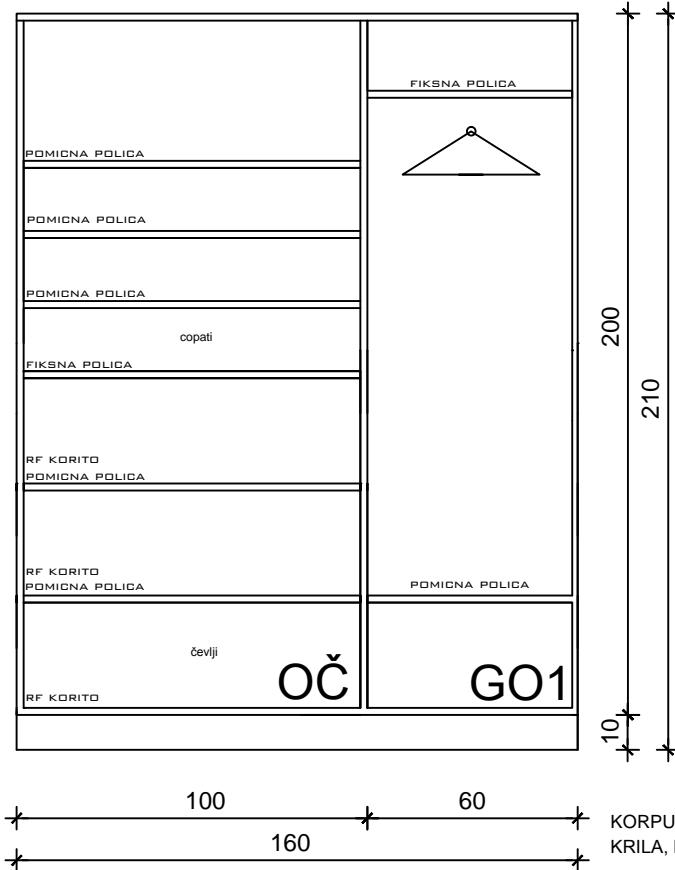

26

OČ
GO1

MERE KONTROLIRATI NA MESTU!

arhitekt

LEKARNA GORENJA VAS
VHOD ZAPOSLENI
OMARA ZA ČEVLJE-OČ+GO1
M 1_20

AVGUST 2018